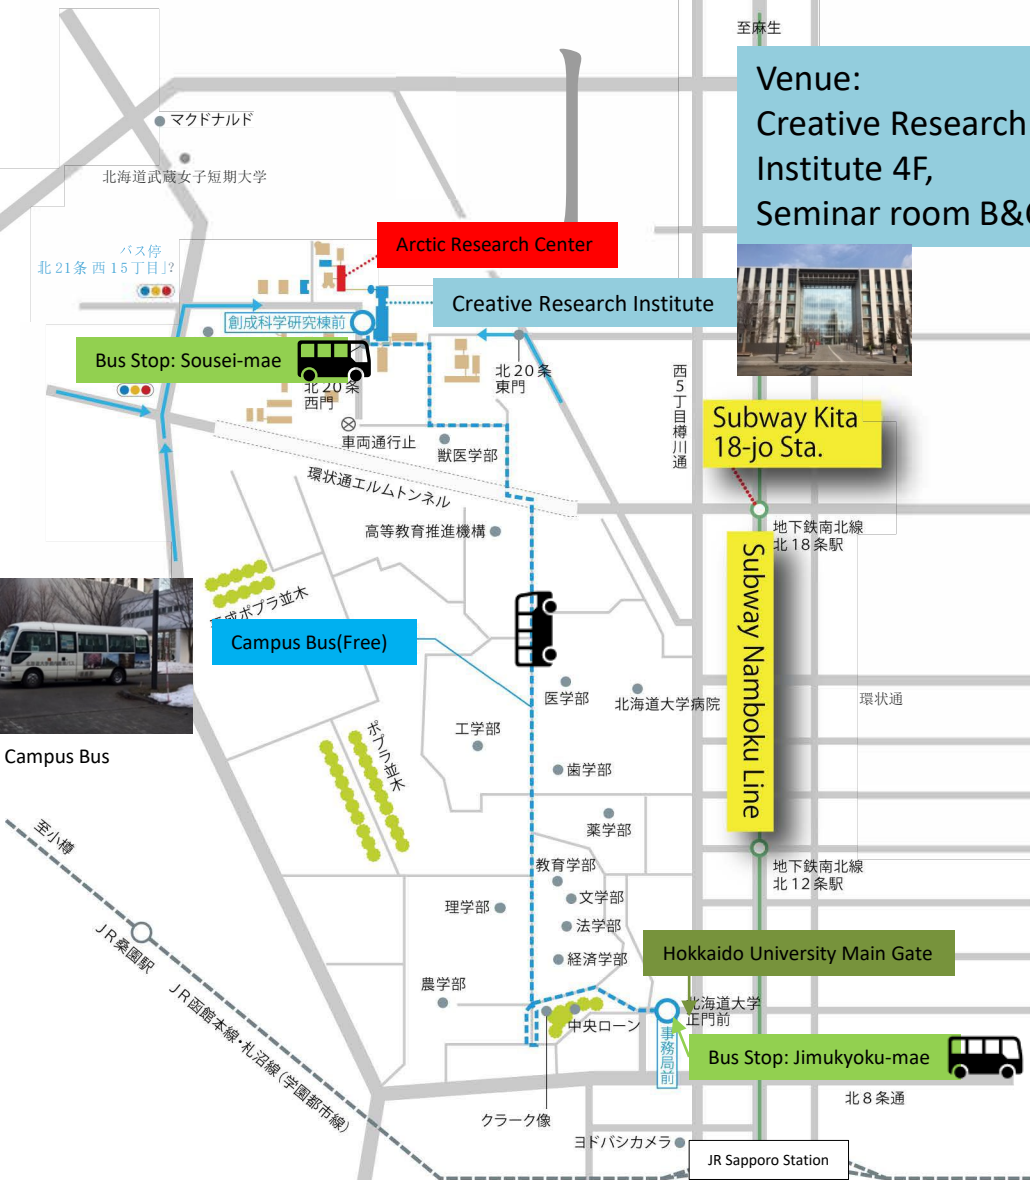

至麻生

Venue:
Creative Research
Institute 4F,
Seminar room B&C

Subway Kita
18-jo Sta.

Subway Namboku Line

地下鉄南北線
北18条駅

地下鉄南北線
北12条駅

Hokkaido University Main Gate

Bus Stop: Jimukyoku-mae

JR Sapporo Station

北8条通

至すすきの

至石山通

マクドナルド
北海道武蔵女子短期大学

バス停
北21条西15丁目?

Arctic Research Center

Creative Research Institute

Bus Stop: Sousei-mae

北20条
東門

環状通エルムトンネル

高等教育推進機構

Campus Bus(Free)

医学部
北海道大学病院

環状通

工学部

中央ローン

北海道大学
正門前

クラーク像

ヨドバシカメラ

至小樽
JR 桑園駅
JR 函館本線・札沼線(学園都市線)

Campus Bus